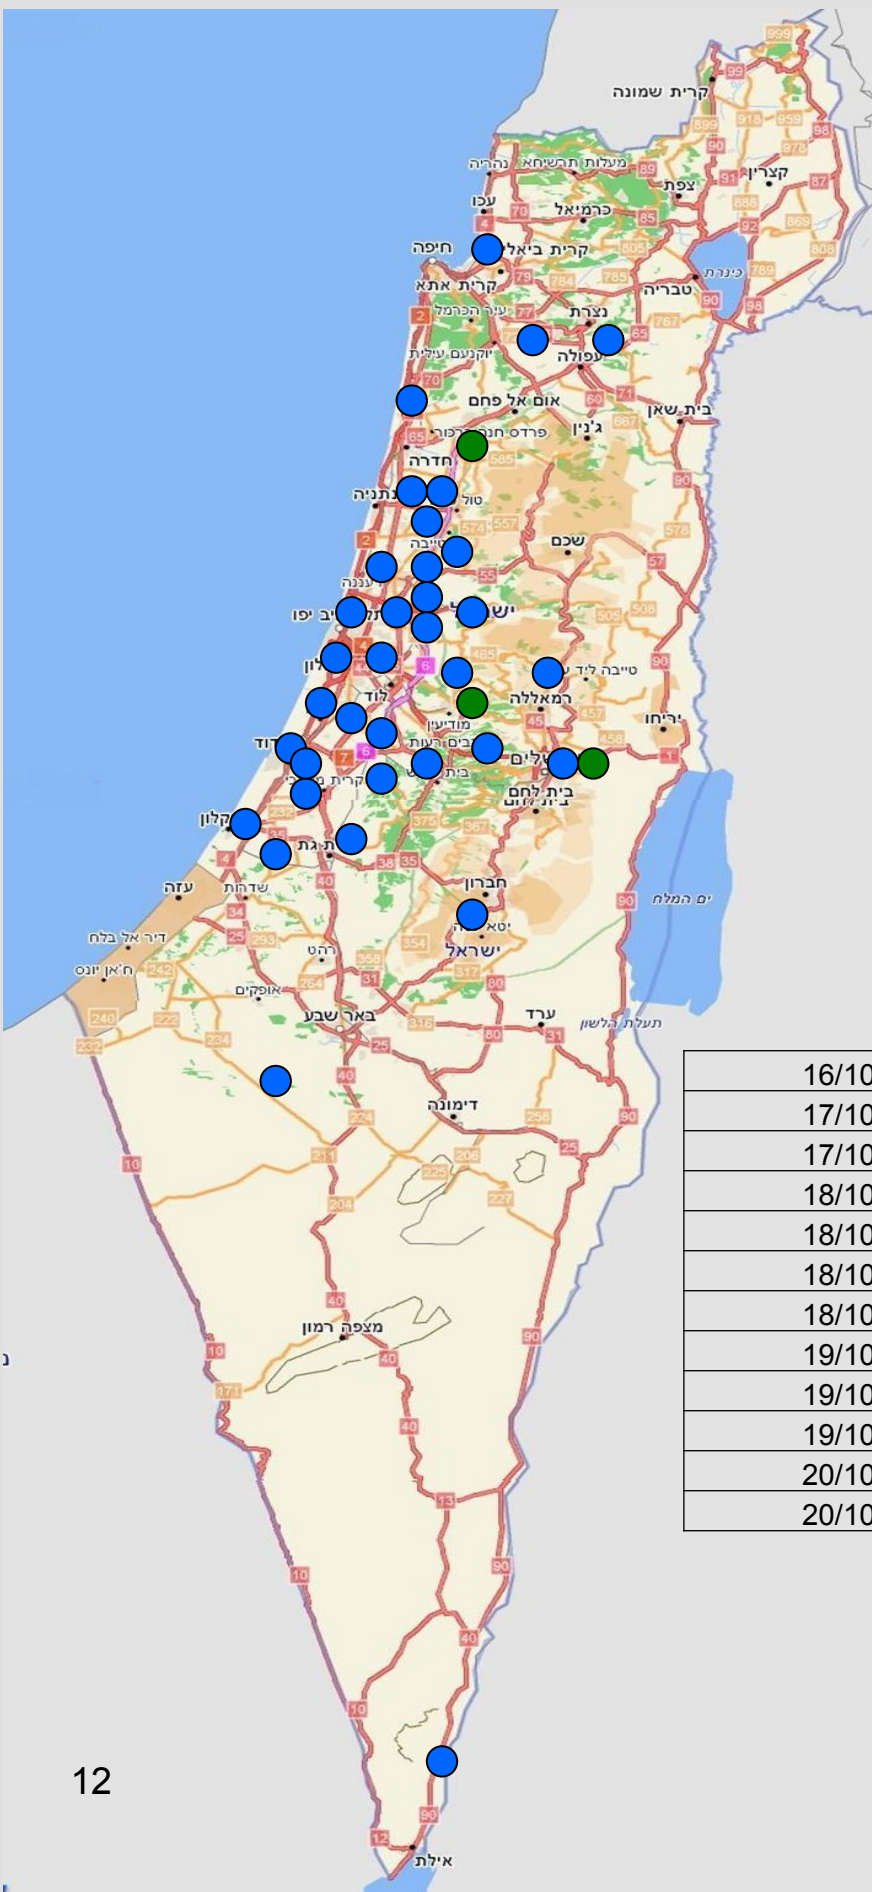

כידוע, הציפורים שנודדות דרך ישראל מקורן משטח רחב מאד באירופה ובמערב אסיה ומועדי ההגעה מפוזרים על פני מספר שבועות. התאריכים במצגת מראים את מועד ההגעה של הנחליאלים-הלבנים לישראל, כאשר, סביר להניח, שחלק מהדיווחים הינם על נחליאלים חולפים, שעצרו בדרכם ומקום הדיווח אינו יעדם הסופי. וחלק שייך לנחליאלים החורפים, שישהו בישראל עד האביב.

כפי שצפוי – ניכר שבתחילה מגיעים פרטים מעטים ובהמשך גובר זרם המגיעים.

עד כמה שידוע לנו לא נערך מעולם בארץ מחקר רב שנתי ומיפוי של הגעת הנחליאלים והציפורים החורפות הן מבחינת תאריך ההגעה והן מבחינת האזורים אליהם הם מגיעים. אנו מקווים שהנתונים שנאספו והנתונים שיאספו בשנים הקרובות ילמדו על דפוסי הנדידה של ציפורים אלו. בסך הכול נשלחו 93 תצפיות על הגעת הציפורים החורפות ומתוכן 70 תצפיות על הנחליאלי הלבן. במיפוי הושמטו תצפיות מישובים סמוכים עקב גודלן של המפות המוצגות.

# התצפית המעודכנת מסומנת בירוק. תצפיות קודמות מסומנות בכחול.

11/10/2012	חולון צפון
11/10/2012	מערב נס ציונה
11/10/2012	קבוץ גלאון
11/10/2012	בי"ח תל השומר
11/10/2012	רחובות
12/10/2012	צפון מערב רעננה
12/10/2012	מושב אמונים
12/10/2012	צומת הודיה
12/10/2012	עפולה
13/10/2012	נחל לייש אשדוד
13/10/2012	נס-ציונה ואשדוד
14/10/2012	בריכות הדגים ק"מ 20
14/10/2012	קמפוס איתרי, תלפיות, ירושלים
14/10/2012	תל נוף
15/10/2012	כפא סבא

# מפת תצפיות לתאריך:

**16-20/10/2012**

**התצפית  
המעודכנת  
מסומנת בירוק.  
תצפיות קודמות  
מסומנות בכחול.**

16/10/2012	בית ספר לאומנויות, תל אביב
17/10/2012	קרית אונן
17/10/2012	מעלה אדומים שכונת מגדים
18/10/2012	גן יבנה
18/10/2012	נוף ים
18/10/2012	שוהם, רחוב יסמין
18/10/2012	פארק עמק החולה-מודיעין
19/10/2012	פארק הירקון
19/10/2012	כפר המכביה - רמת גן
19/10/2012	רעות
20/10/2012	קיבוץ גן שמואל
20/10/2012	הרצליה