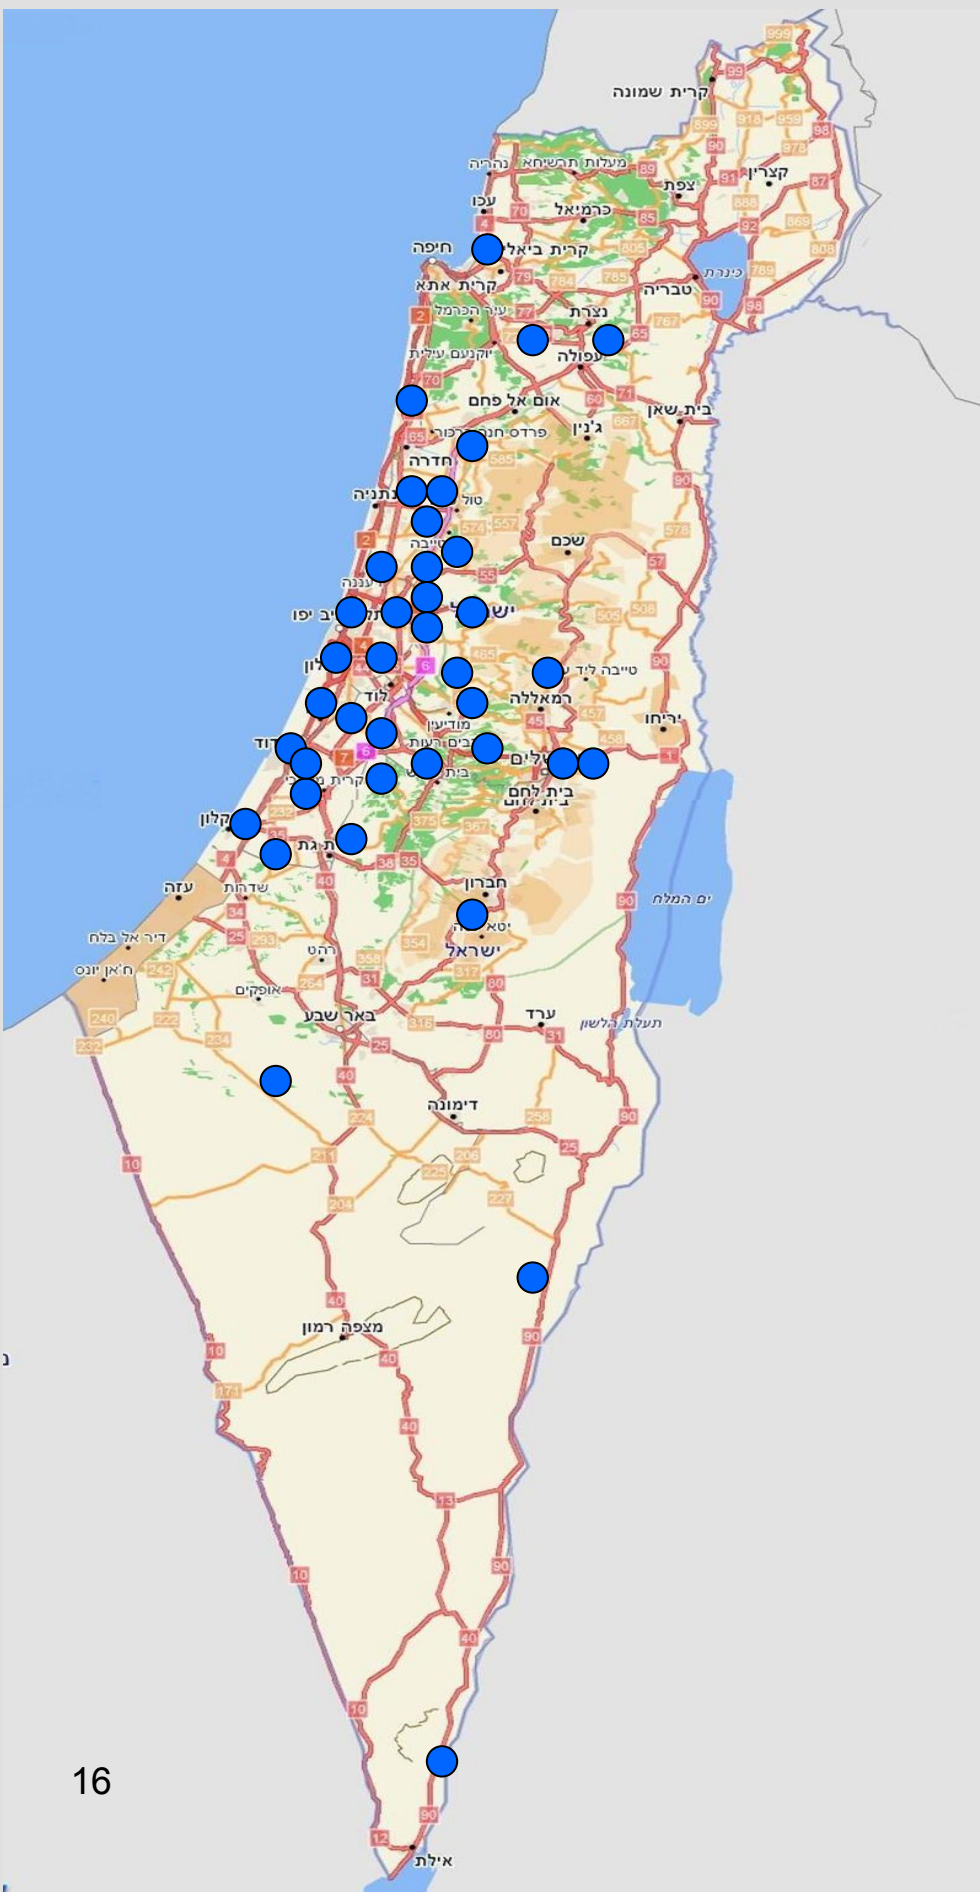

כידוע, הציפורים שנודדות דרך ישראל מקורן משטח רחב מאד באירופה ובמערב אסיה ומועדי ההגעה מפוזרים על פני מספר שבועות. התאריכים במצגת מראים את מועד ההגעה של הנחליאלים-הלבנים לישראל, כאשר, סביר להניח, שחלק מהדיווחים הינם על נחליאלים חולפים, שעצרו בדרכם ומקום הדיווח אינו יעדם הסופי. וחלק שייך לנחליאלים החורפים, שישהו בישראל עד האביב.

כפי שצפוי – ניכר שבתחילה מגיעים פרטים מעטים ובהמשך גובר זרם המגיעים.

עד כמה שידוע לנו לא נערך מעולם בארץ מחקר רב שנתי ומיפוי של הגעת הנחליאלים והציפורים החורפות הן מבחינת תאריך ההגעה והן מבחינת האזורים אליהם הם מגיעים. אנו מקווים שהנתונים שנאספו והנתונים שיאספו בשנים הקרובות ילמדו על דפוסי הנדידה של ציפורים אלו. בסך הכול נשלחו 93 תצפיות על הגעת הציפורים החורפות ומתוכן 70 תצפיות על הנחליאלי הלבן. במיפוי הושמטו תצפיות מישובים סמוכים עקב גודלן של המפות המוצגות.

# מפת תצפיות לתאריך:

**26-30/10/2012**

**התצפית  
המעודכנת  
מסומנת בירוק.  
תצפיות קודמות  
מסומנות בכחול.**

26/10/2012	יטבתה
29/10/2012	כביש הטייסים, ת"א.
29/10/2012	גן שמואל, חדרה
30/10/2012	רמת אביב
30/10/2012	רחובות

# מפת תצפיות לתאריך:

**31/10-  
24/11/2012**

**התצפית  
המעודכנת  
מסומנת בירוק.  
תצפיות קודמות  
מסומנות בכחול.**

01/11/2012	ירושלים
02/11/2012	תל מונד
07/11/2012	רמת גן - ספארי
09/11/2012	רמת אביב
16/11/2012	אזור התעשייה פ"ת