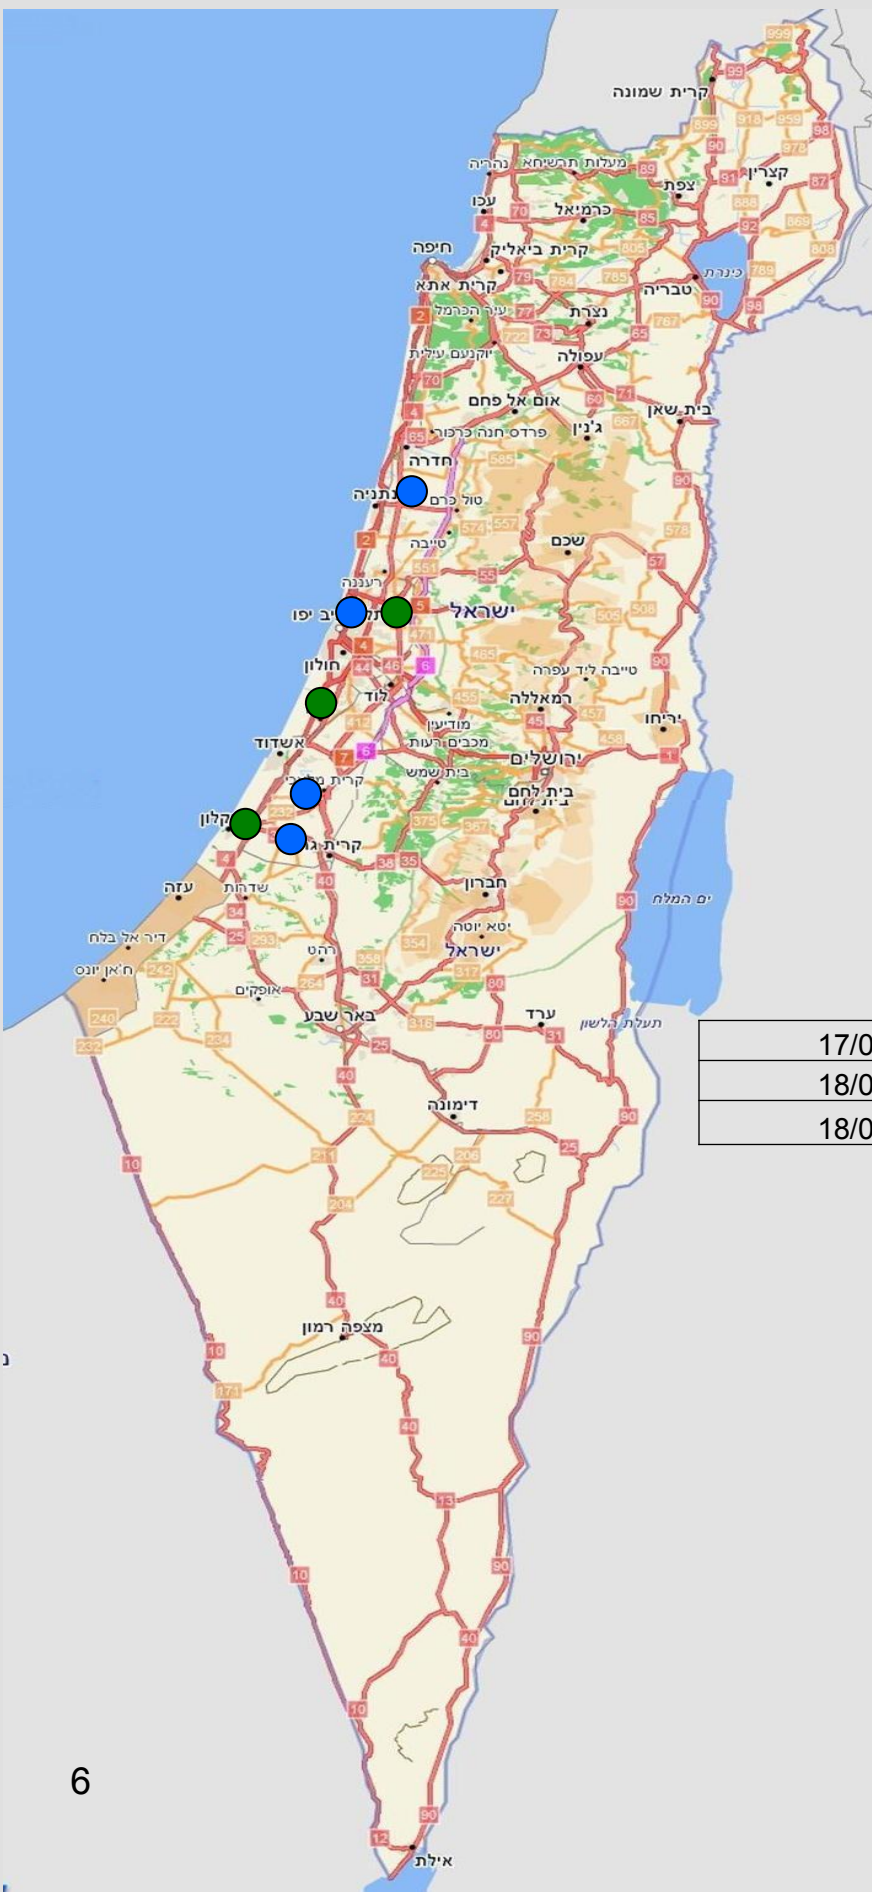

כידוע, הציפורים שנודדות דרך ישראל מקורן משטח רחב מאד באירופה ובמערב אסיה ומועדי ההגעה מפוזרים על פני מספר שבועות. התאריכים במצגת מראים את מועד ההגעה של הנחליאלים-הלבנים לישראל, כאשר, סביר להניח, שחלק מהדיווחים הינם על נחליאלים חולפים, שעצרו בדרכם ומקום הדיווח אינו יעדם הסופי. וחלק שייך לנחליאלים החורפים, שישהו בישראל עד האביב.

כפי שצפוי – ניכר שבתחילה מגיעים פרטים מעטים ובהמשך גובר זרם המגיעים.

עד כמה שידוע לנו לא נערך מעולם בארץ מחקר רב שנתי ומיפוי של הגעת הנחליאלים והציפורים החורפות הן מבחינת תאריך ההגעה והן מבחינת האזורים אליהם הם מגיעים. אנו מקווים שהנתונים שנאספו והנתונים שיאספו בשנים הקרובות ילמדו על דפוסי הנדידה של ציפורים אלו. בסך הכול נשלחו 93 תצפיות על הגעת הציפורים החורפות ומתוכן 70 תצפיות על הנחליאלי הלבן. במיפוי הושמטו תצפיות מישובים סמוכים עקב גודלן של המפות המוצגות.

# מפת תצפיות לתאריך:

**11-15/09/2012**

**התצפית  
המעודכנת  
מסומנת בירוק.  
תצפיות קודמות  
מסומנות בכחול.**

13/09/2012	חוף תל אביב
15/09/2012	רפת קיבוץ נגבה ומאגר תימורים

# מפת תצפיות לתאריך:

**16-20/09/2012**

**התצפית  
המעודכנת  
מסומנת בירוק.  
תצפיות קודמות  
מסומנות בכחול.**

17/09/2012	יבנה
18/09/2012	אשקלון
18/09/2012	רמת גן