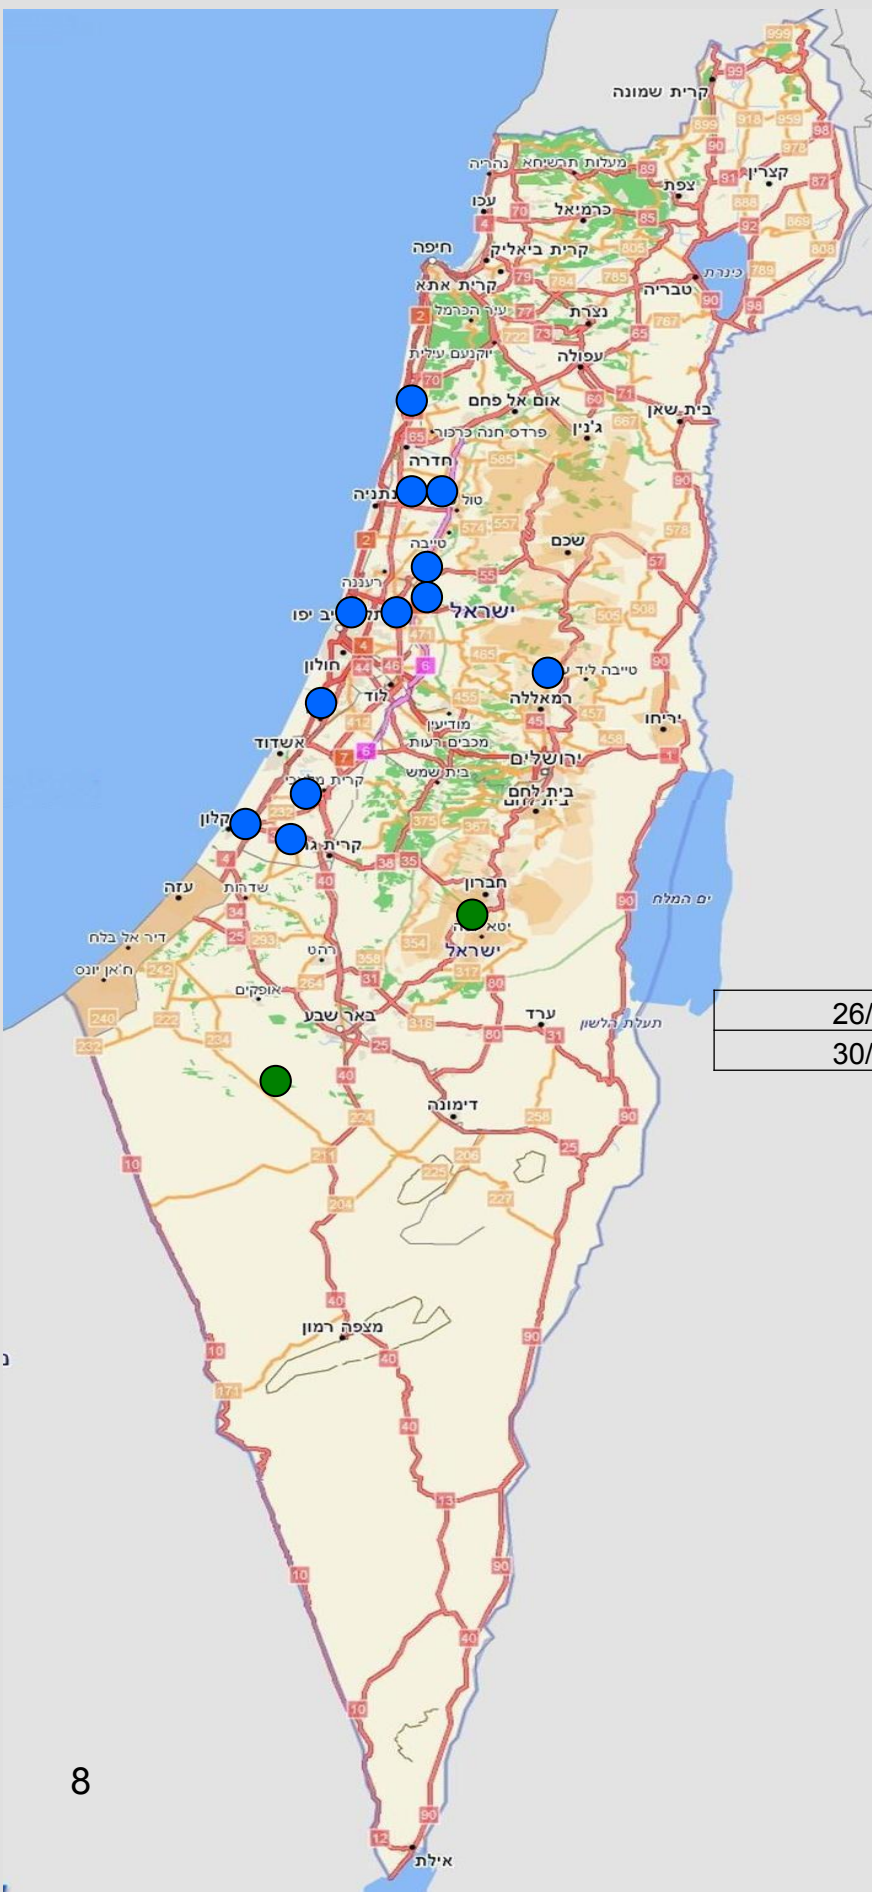

מפת תצפיות לתאריך:

26-30/09/2012

**התצפית
המעודכנת
מסומנת בירוק.
תצפיות קודמות
מסומנות בכחול.**

26/09/2012	יוסיא
30/09/2012	קיבוץ רביבים