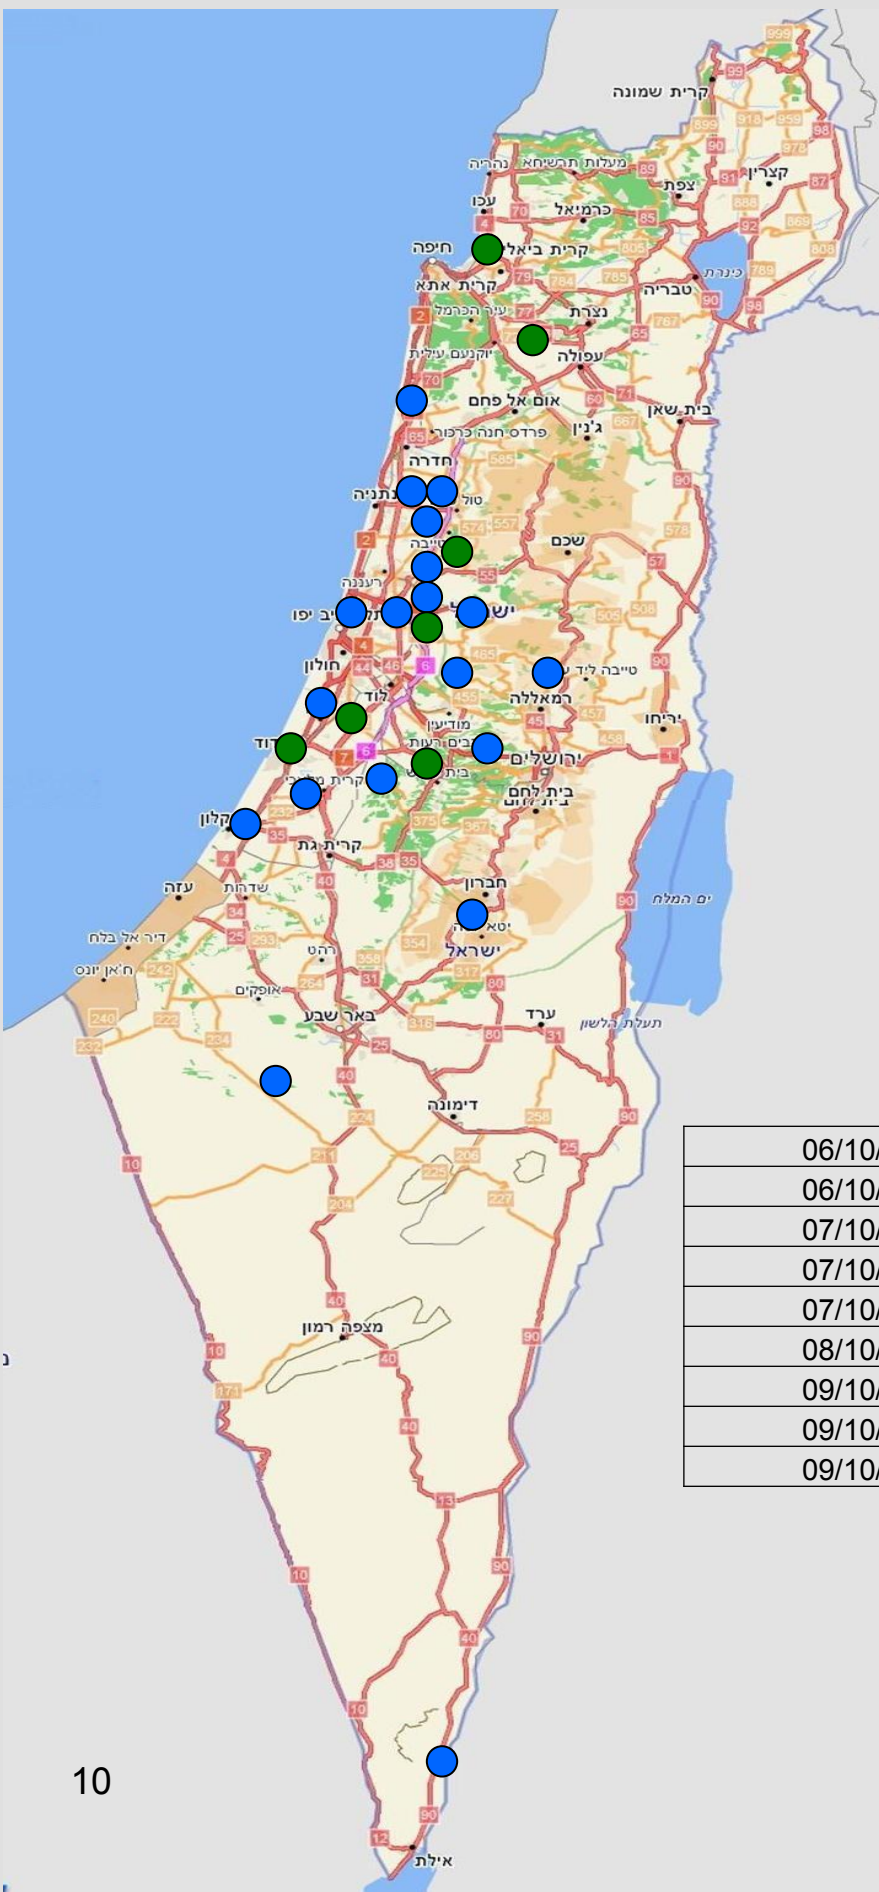

מפת תצפיות לתאריך:

06-10/10/2012

**התצפית
המעודכנת
מסומנת בירוק.
תצפיות קודמות
מסומנות בכחול.**

06/10/2012	כפר ביל"ו ב
06/10/2012	כפר גנים פתח תקוה
07/10/2012	קיבוץ צרעה
07/10/2012	גבעת יונה אשדוד
07/10/2012	רחוב בילינסון כפר-סבא
08/10/2012	מושב היוגב
09/10/2012	קרית ים
09/10/2012	כוכב יאר
09/10/2012	אשדוד