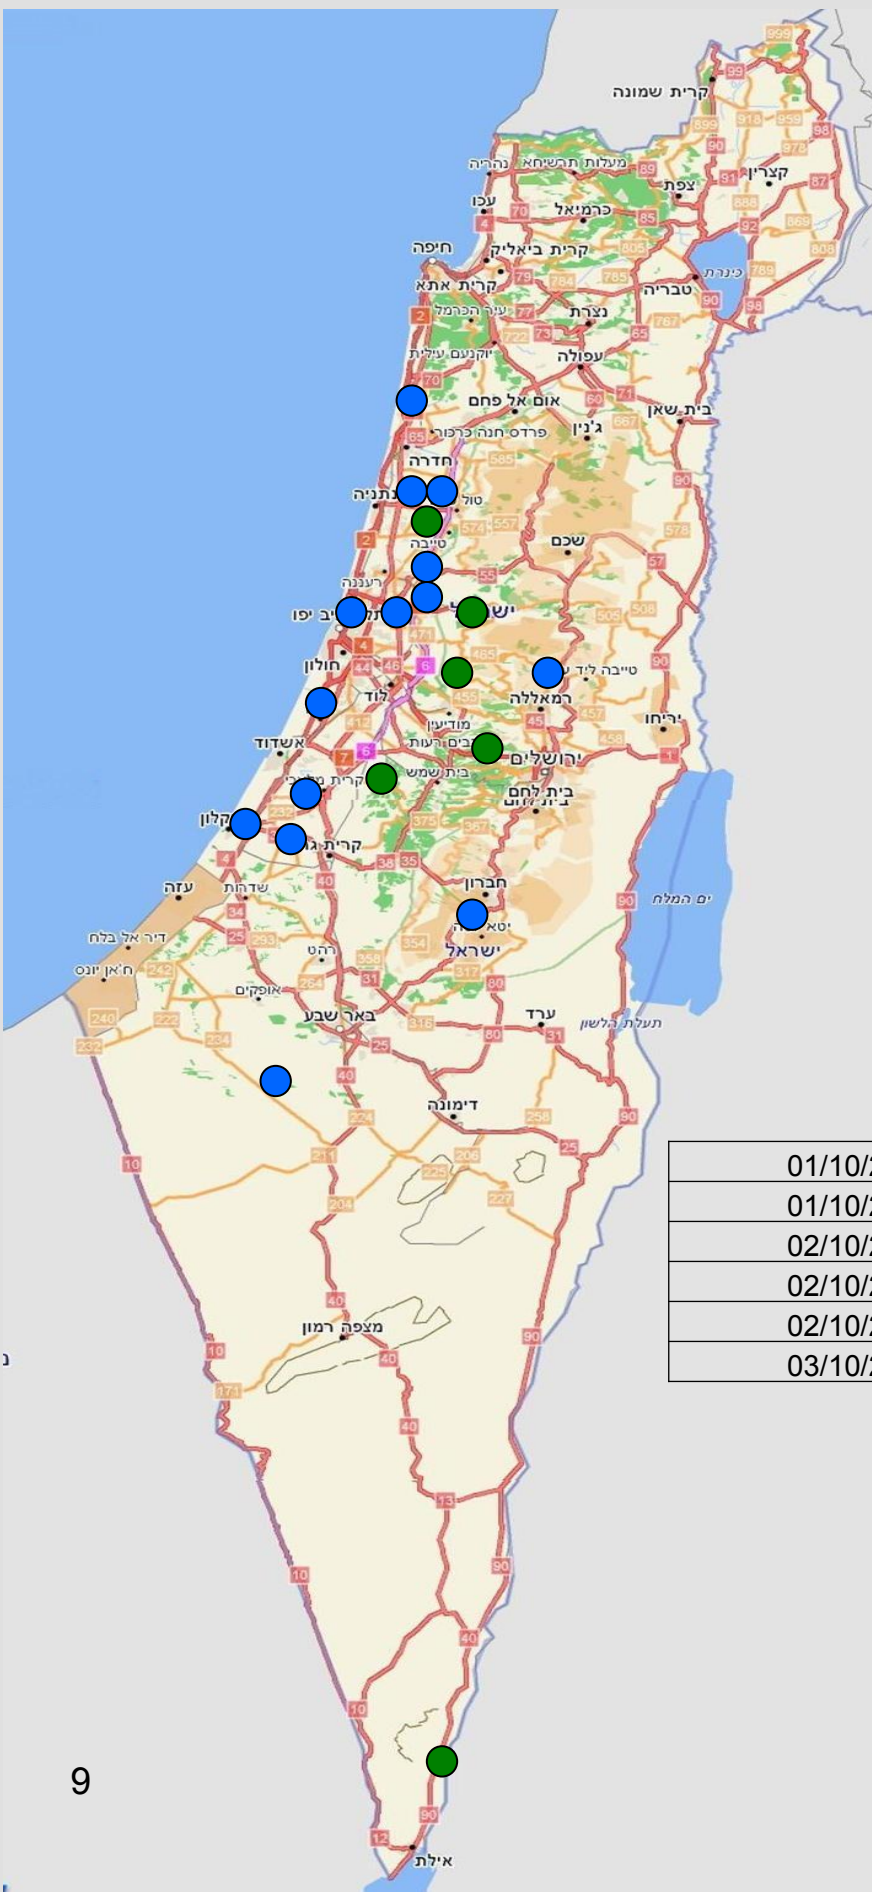

כידוע, הציפורים שנודדות דרך ישראל מקורן משטח רחב מאד באירופה ובמערב אסיה ומועדי ההגעה מפוזרים על פני מספר שבועות. התאריכים במצגת מראים את מועד ההגעה של הנחליאלים-הלבנים לישראל, כאשר, סביר להניח, שחלק מהדיווחים הינם על נחליאלים חולפים, שעצרו בדרכם ומקום הדיווח אינו יעדם הסופי. וחלק שייך לנחליאלים החורפים, שישהו בישראל עד האביב.

כפי שצפוי – ניכר שבתחילה מגיעים פרטים מעטים ובהמשך גובר זרם המגיעים.

עד כמה שידוע לנו לא נערך מעולם בארץ מחקר רב שנתי ומיפוי של הגעת הנחליאלים והציפורים החורפות הן מבחינת תאריך ההגעה והן מבחינת האזורים אליהם הם מגיעים. אנו מקווים שהנתונים שנאספו והנתונים שיאספו בשנים הקרובות ילמדו על דפוסי הנדידה של ציפורים אלו. בסך הכול נשלחו 93 תצפיות על הגעת הציפורים החורפות ומתוכן 70 תצפיות על הנחליאלי הלבן. במיפוי הושמטו תצפיות מישובים סמוכים עקב גודלן של המפות המוצגות.

# מפת תצפיות לתאריך:

**26-30/09/2012**

**התצפית  
המעודכנת  
מסומנת בירוק.  
תצפיות קודמות  
מסומנות בכחול.**

26/09/2012	יוסיא
30/09/2012	קיבוץ רביבים

# מפת תצפיות לתאריך:

**01-05/10/2012**

**התצפית  
המעודכנת  
מסומנת בירוק.  
תצפיות קודמות  
מסומנות בכחול.**

01/10/2012	אודים
01/10/2012	גבעת השלושה
02/10/2012	קיבוץ מעלה החמישה
02/10/2012	יטבתה
02/10/2012	רבדים
03/10/2012	מושב בני עטרות