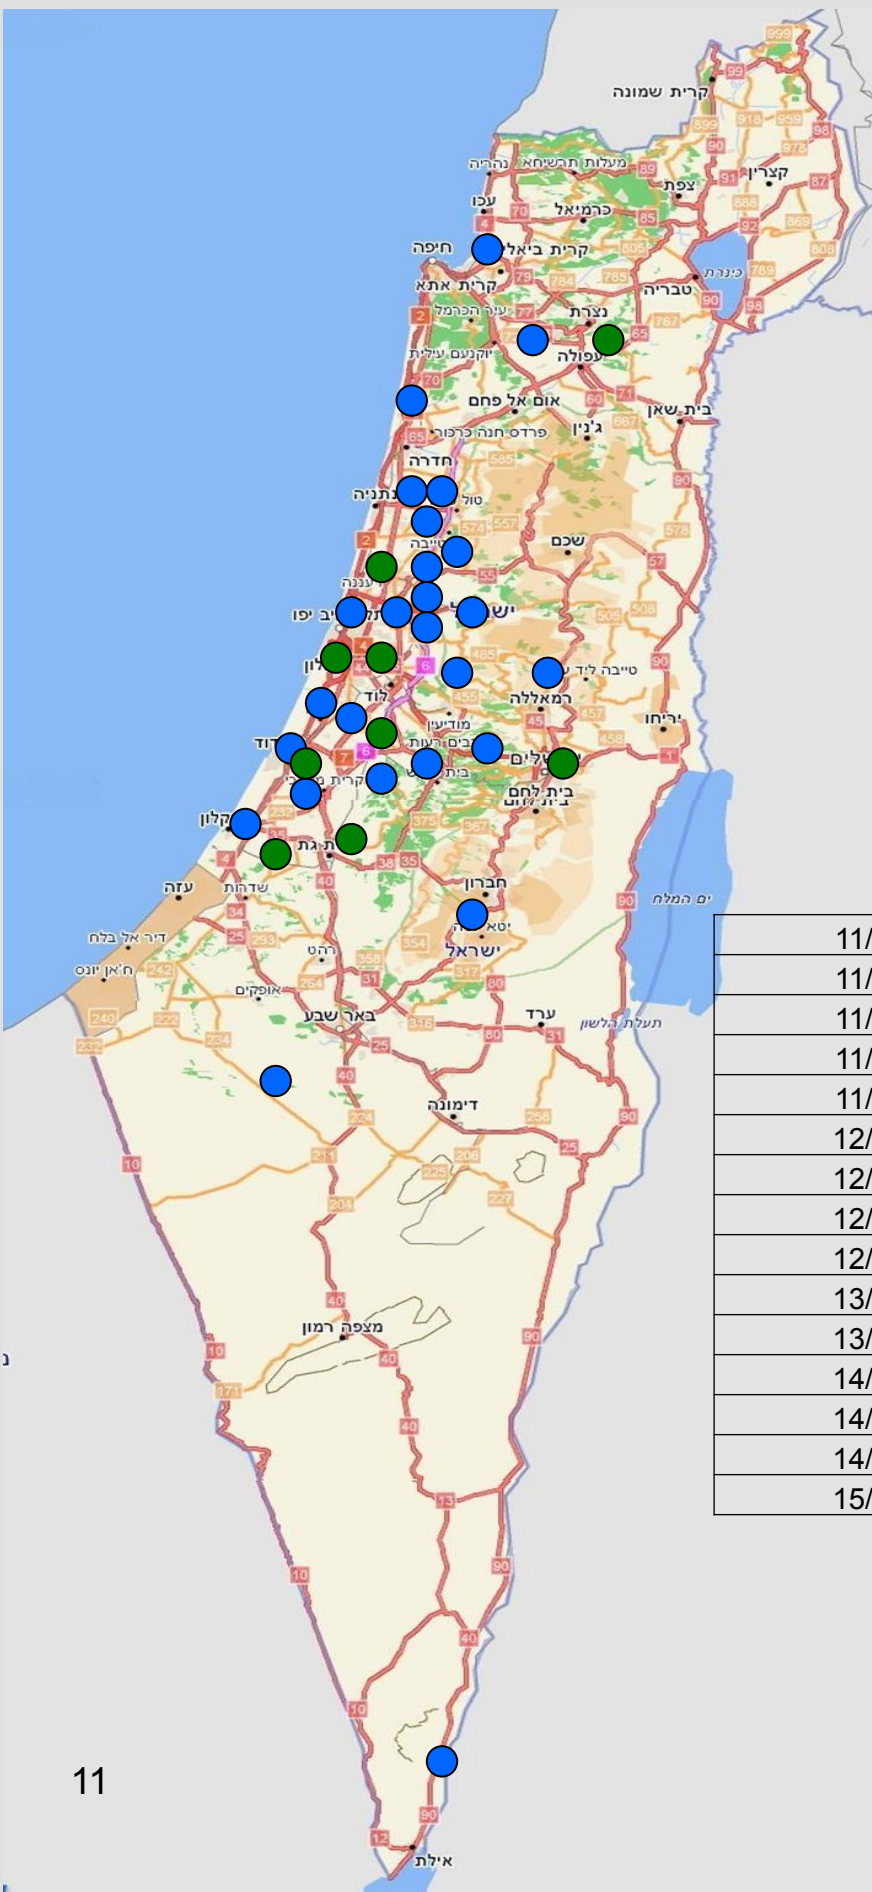

מפת תצפיות לתאריך:

11-15/10/2012

התצפית המעודכנת מסומנת בירוק. תצפיות קודמות מסומנות בכחול.

11/10/2012	חולון צפון
11/10/2012	מערב נס ציונה
11/10/2012	קבוץ גלאון
11/10/2012	בי"ח תל השומר
11/10/2012	רחובות
12/10/2012	צפון מערב רעננה
12/10/2012	מושב אמונים
12/10/2012	צומת הודיה
12/10/2012	עפולה
13/10/2012	נחל לייש אשדוד
13/10/2012	נס-ציונה ואשדוד
14/10/2012	בריכות הדגים ק"מ 20
14/10/2012	קמפוס איתרי, תלפיות, ירושלים
14/10/2012	תל נוף
15/10/2012	כפא סבא