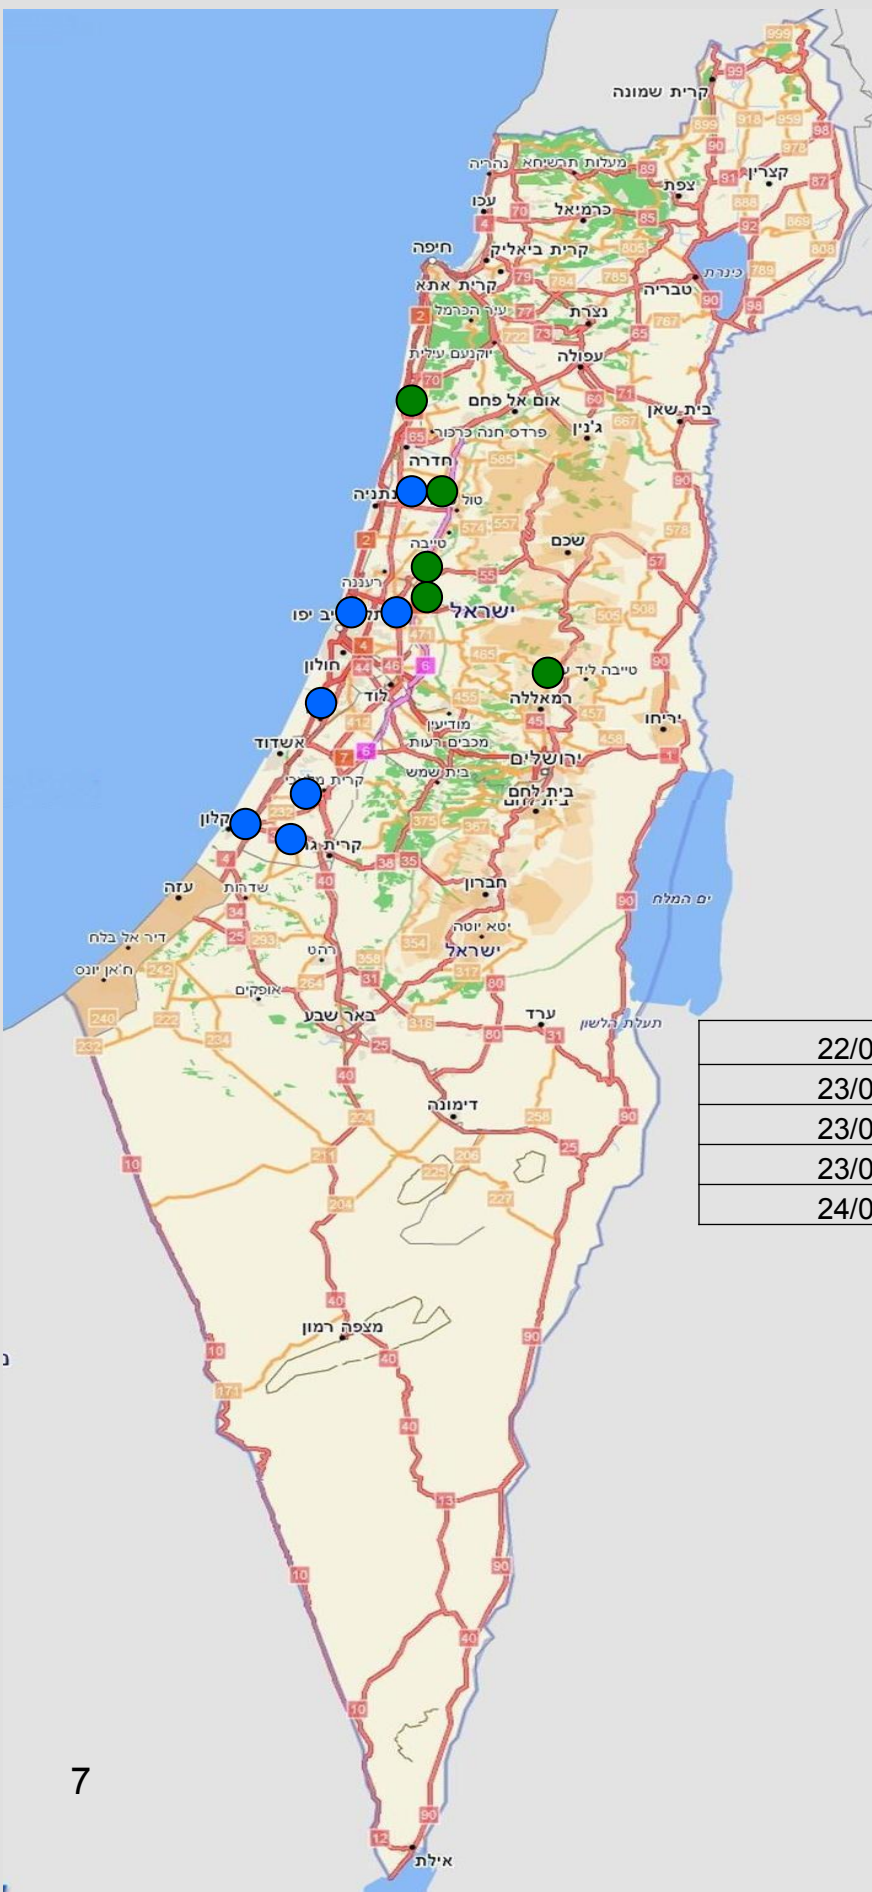

מפת תצפיות לתאריך:

21-25/09/2012

**התצפית
המעודכנת
מסומנת בירוק.
תצפיות קודמות
מסומנות בכחול.**

22/09/2012	כפר סבא
23/09/2012	מעגן מיכאל
23/09/2012	הוד השרון
23/09/2012	י.ק. דולב
24/09/2012	מושב תנובות