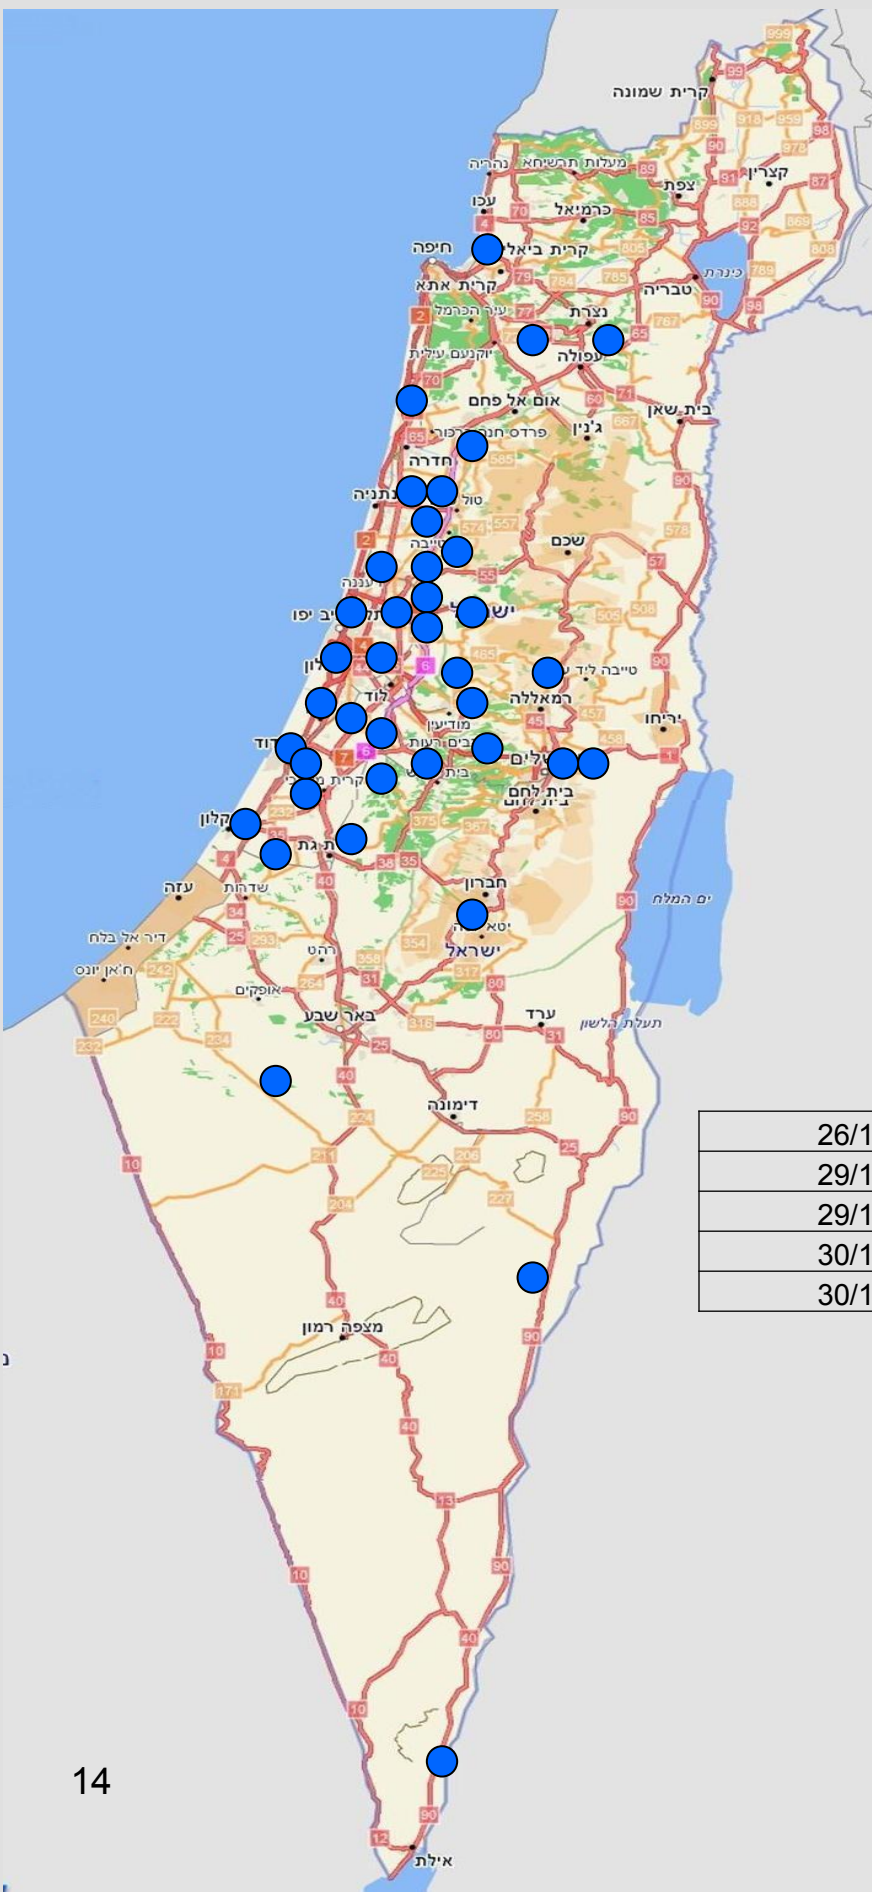

מפת תצפיות לתאריך:

26-30/10/2012

**התצפית
המעודכנת
מסומנת בירוק.
תצפיות קודמות
מסומנות בכחול.**

26/10/2012	יטבתה
29/10/2012	כביש הטייסים, ת"א.
29/10/2012	גן שמואל, חדרה
30/10/2012	רמת אביב
30/10/2012	רחובות