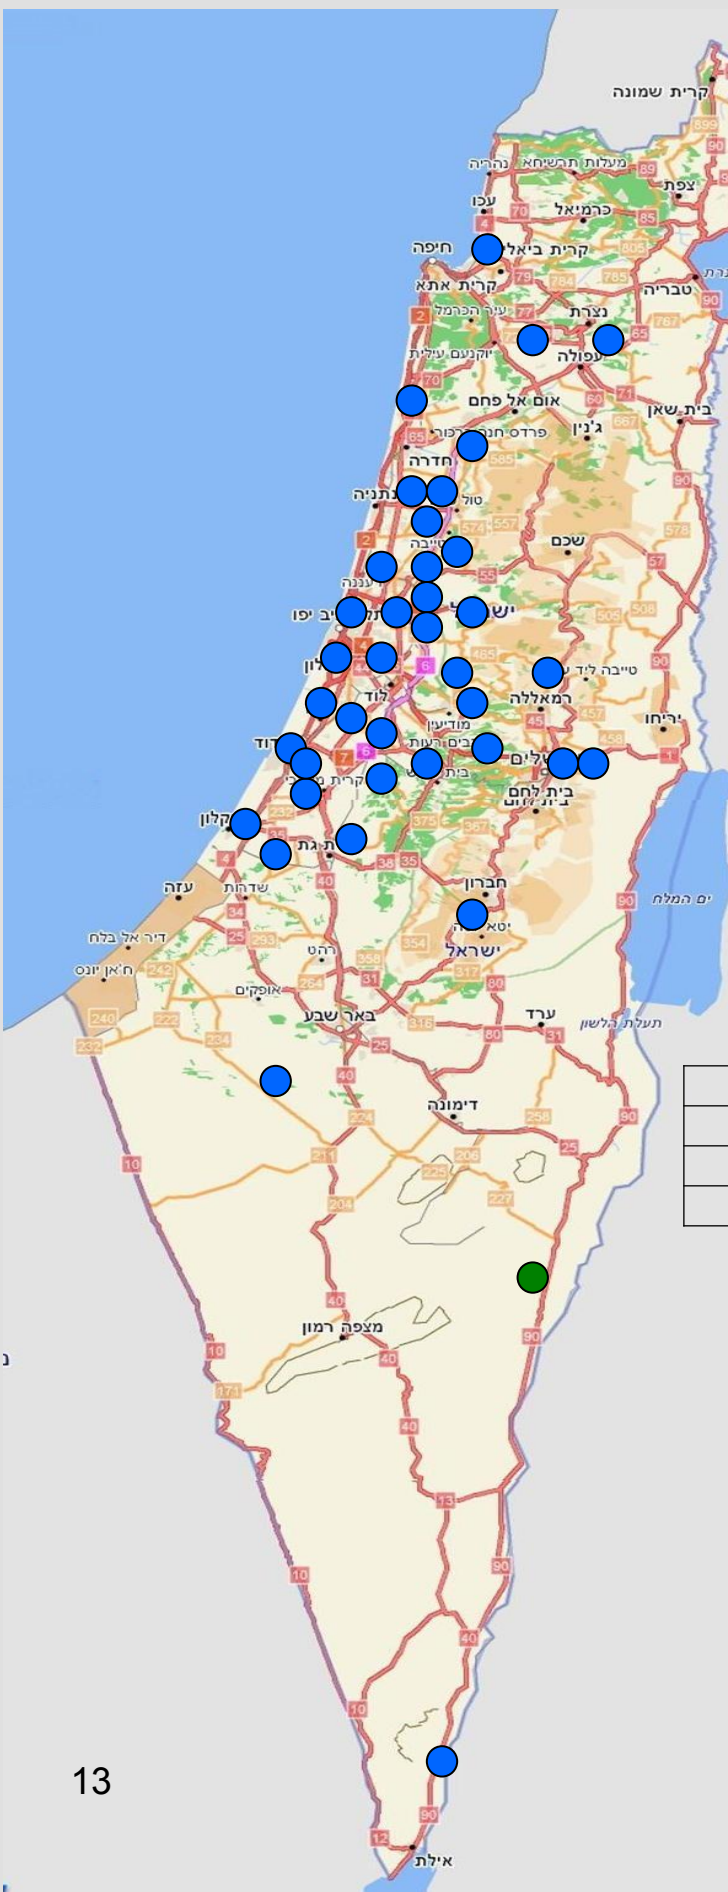

# מפת תצפיות לתאריך:

**16-20/09/2012**

**התצפית  
המעודכנת  
מסומנת בירוק.  
תצפיות קודמות  
מסומנות בכחול.**

17/09/2012	יבנה
18/09/2012	אשקלון
18/09/2012	רמת גן

# התצפית המעודכנת מסומנת בירוק. תצפיות קודמות מסומנות בכחול.

11/10/2012	חולון צפון
11/10/2012	מערב נס ציונה
11/10/2012	קבוץ גלאון
11/10/2012	בי"ח תל השומר
11/10/2012	רחובות
12/10/2012	צפון מערב רעננה
12/10/2012	מושב אמונים
12/10/2012	צומת הודיה
12/10/2012	עפולה
13/10/2012	נחל לייש אשדוד
13/10/2012	נס-ציונה ואשדוד
14/10/2012	בריכות הדגים ק"מ 20
14/10/2012	קמפוס איתרי, תלפיות, ירושלים
14/10/2012	תל נוף
15/10/2012	כפא סבא

# מפת תצפיות לתאריך:

**16-20/10/2012**

**התצפית  
המעודכנת  
מסומנת בירוק.  
תצפיות קודמות  
מסומנות בכחול.**

16/10/2012	בית ספר לאומנויות, תל אביב
17/10/2012	קרית אונן
17/10/2012	מעלה אדומים שכונת מגדים
18/10/2012	גן יבנה
18/10/2012	נוף ים
18/10/2012	שוהם, רחוב יסמין
18/10/2012	פארק עמק החולה-מודיעין
19/10/2012	פארק הירקון
19/10/2012	כפר המכביה - רמת גן
19/10/2012	רעות
20/10/2012	קיבוץ גן שמואל
20/10/2012	הרצליה

# מפת תצפיות לתאריך:

**21-25/10/2012**

**התצפית  
המעודכנת  
מסומנת בירוק.  
תצפיות קודמות  
מסומנות בכחול.**

23/10/2012	כפר סירקין
24/10/2012	ראשל"צ מרכז
24/10/2012	חצבה - עין יהב
25/10/2012	נתניה