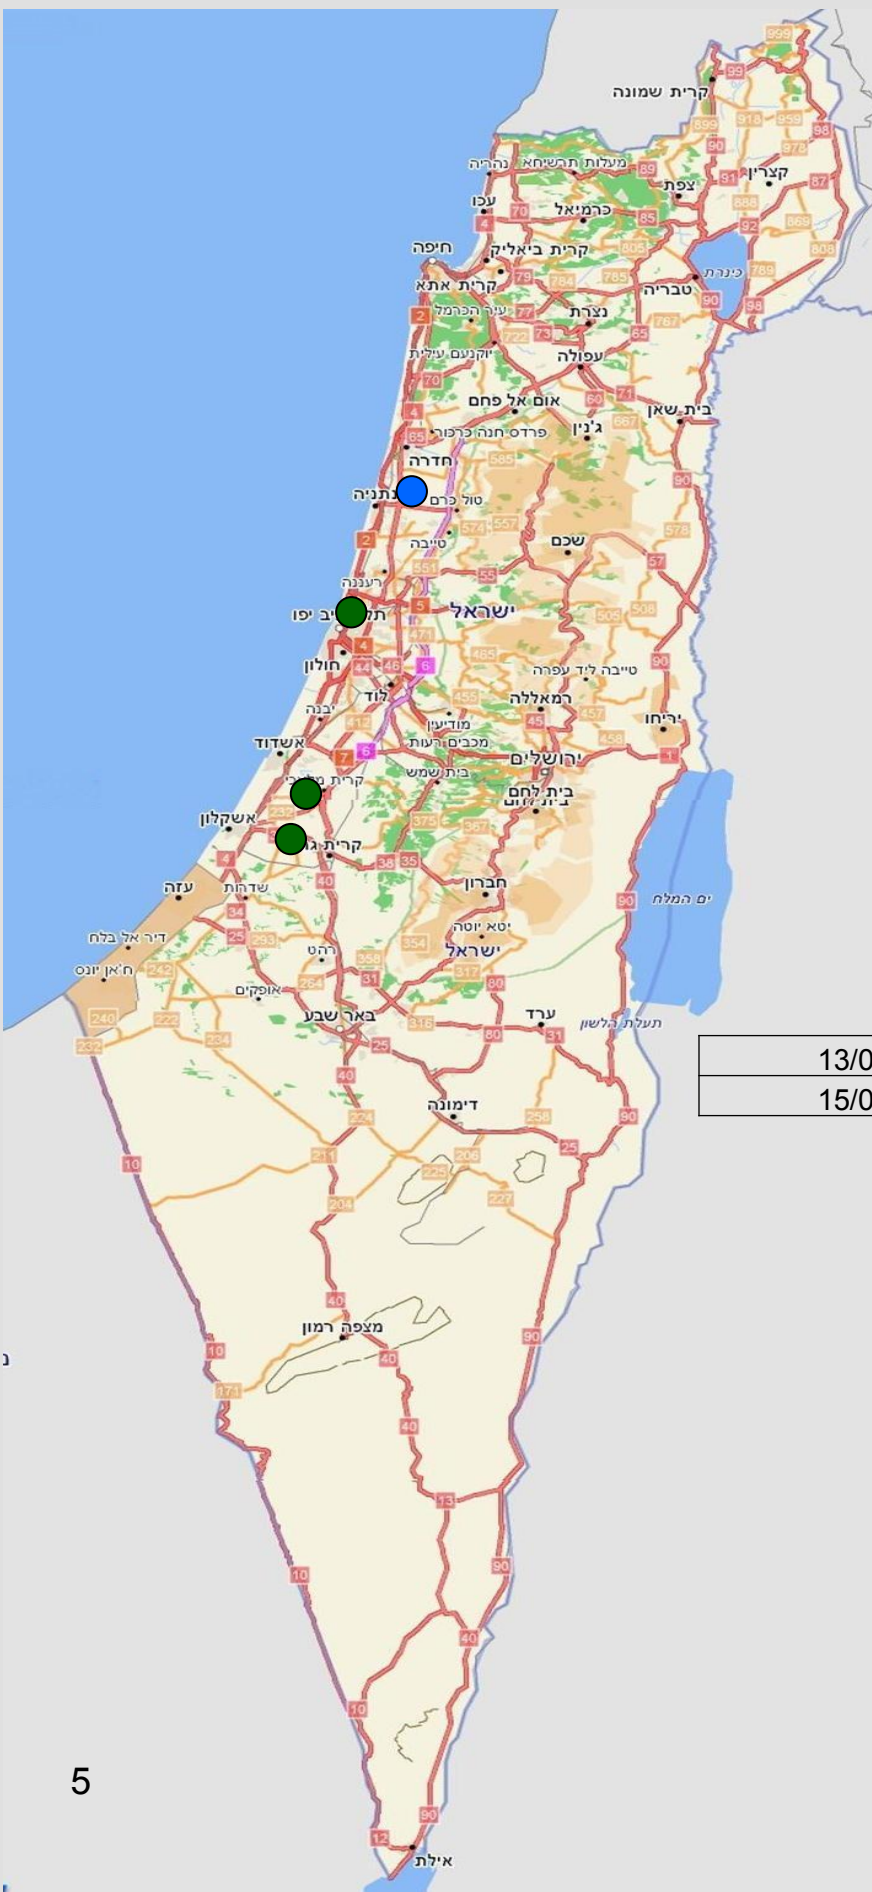

כידוע, הציפורים שנודדות דרך ישראל מקורן משטח רחב מאד באירופה ובמערב אסיה ומועדי ההגעה מפוזרים על פני מספר שבועות. התאריכים במצגת מראים את מועד ההגעה של הנחליאלים-הלבנים לישראל, כאשר, סביר להניח, שחלק מהדיווחים הינם על נחליאלים חולפים, שעצרו בדרכם ומקום הדיווח אינו יעדם הסופי. וחלק שייך לנחליאלים החורפים, שישהו בישראל עד האביב.

כפי שצפוי – ניכר שבתחילה מגיעים פרטים מעטים ובהמשך גובר זרם המגיעים.

עד כמה שידוע לנו לא נערך מעולם בארץ מחקר רב שנתי ומיפוי של הגעת הנחליאלים והציפורים החורפות הן מבחינת תאריך ההגעה והן מבחינת האזורים אליהם הם מגיעים. אנו מקווים שהנתונים שנאספו והנתונים שיאספו בשנים הקרובות ילמדו על דפוסי הנדידה של ציפורים אלו. בסך הכול נשלחו 93 תצפיות על הגעת הציפורים החורפות ומתוכן 70 תצפיות על הנחליאלי הלבן. במיפוי הושמטו תצפיות מישובים סמוכים עקב גודלן של המפות המוצגות.

# מפת תצפיות לתאריך:

**11-15/09/2012**

**התצפית  
המעודכנת  
מסומנת בירוק.  
תצפיות קודמות  
מסומנות בכחול.**

13/09/2012	חוף תל אביב
15/09/2012	רפת קיבוץ נגבה ומאגר תימורים

# מפת תצפיות לתאריך:

**16-20/09/2012**

**התצפית  
המעודכנת  
מסומנת בירוק.  
תצפיות קודמות  
מסומנות בכחול.**

17/09/2012	יבנה
18/09/2012	אשקלון
18/09/2012	רמת גן