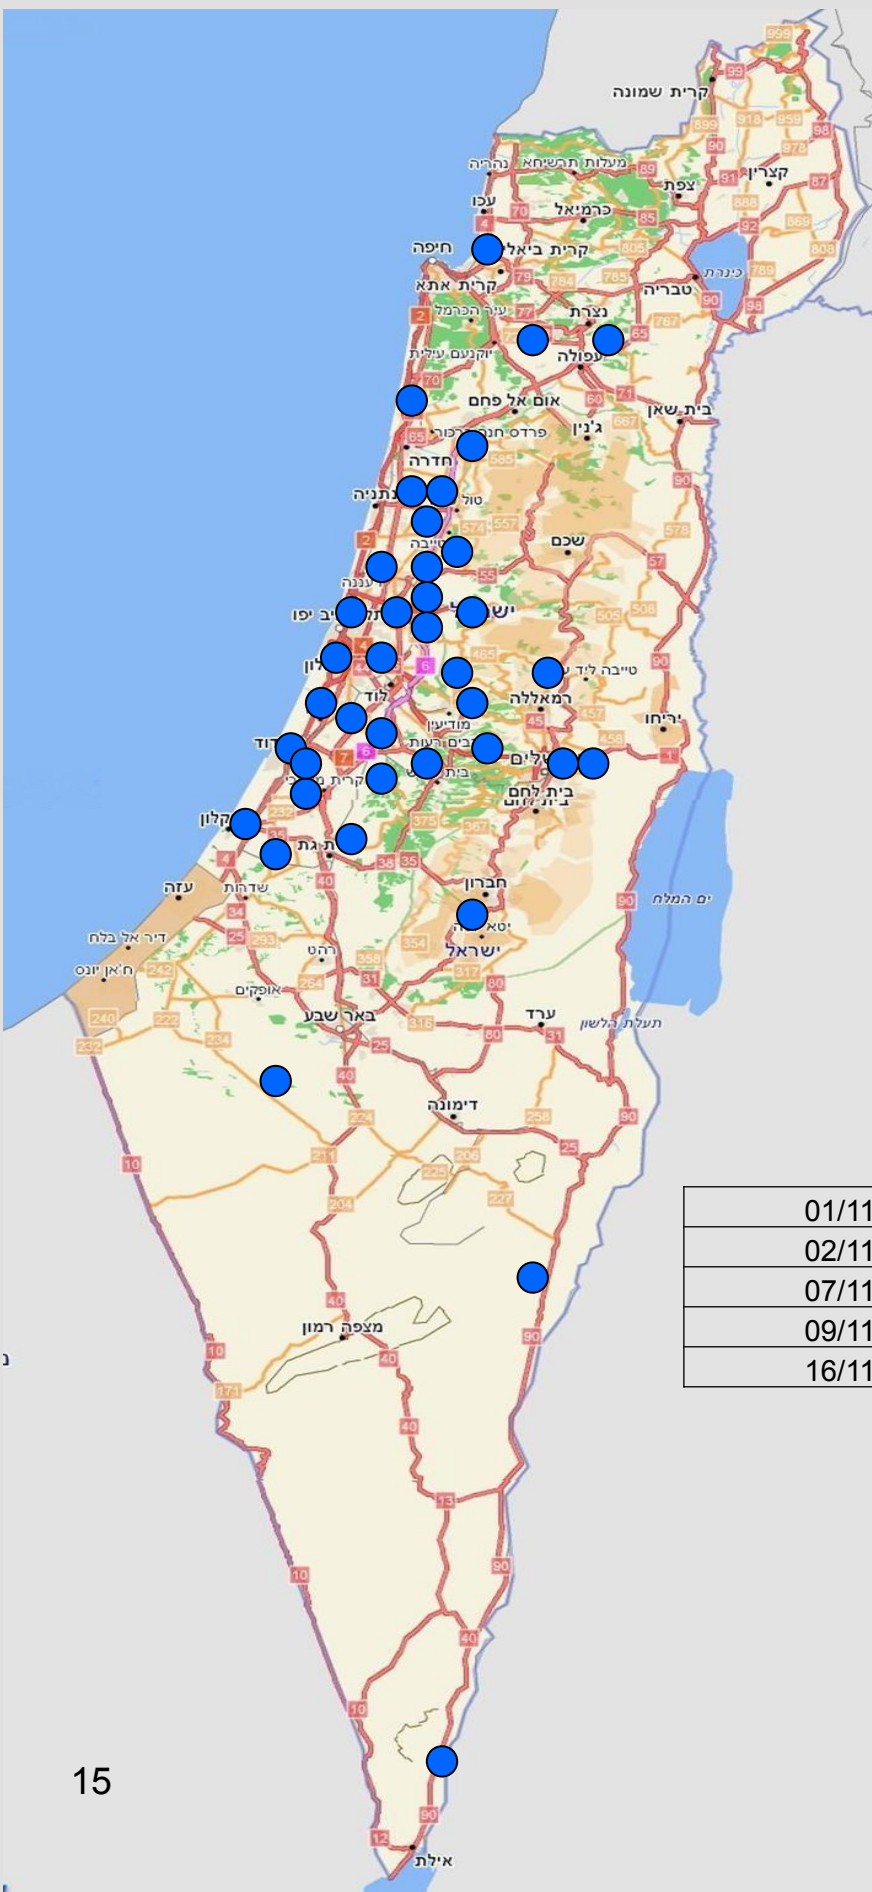

כידוע, הציפורים שנודדות דרך ישראל מקורן משטח רחב מאד באירופה ובמערב אסיה ומועדי ההגעה מפוזרים על פני מספר שבועות. התאריכים במצגת מראים את מועד ההגעה של הנחליאלים-הלבנים לישראל, כאשר, סביר להניח, שחלק מהדיווחים הינם על נחליאלים חולפים, שעצרו בדרכם ומקום הדיווח אינו יעדם הסופי. וחלק שייך לנחליאלים החורפים, שישהו בישראל עד האביב.

כפי שצפוי – ניכר שבתחילה מגיעים פרטים מעטים ובהמשך גובר זרם המגיעים.

עד כמה שידוע לנו לא נערך מעולם בארץ מחקר רב שנתי ומיפוי של הגעת הנחליאלים והציפורים החורפות הן מבחינת תאריך ההגעה והן מבחינת האזורים אליהם הם מגיעים. אנו מקווים שהנתונים שנאספו והנתונים שיאספו בשנים הקרובות ילמדו על דפוסי הנדידה של ציפורים אלו. בסך הכול נשלחו 93 תצפיות על הגעת הציפורים החורפות ומתוכן 70 תצפיות על הנחליאלי הלבן. במיפוי הושמטו תצפיות מישובים סמוכים עקב גודלן של המפות המוצגות.

# מפת תצפיות לתאריך:

**26-30/10/2012**

**התצפית  
המעודכנת  
מסומנת בירוק.  
תצפיות קודמות  
מסומנות בכחול.**

26/10/2012	יטבתה
29/10/2012	כביש הטייסים, ת"א.
29/10/2012	גן שמואל, חדרה
30/10/2012	רמת אביב
30/10/2012	רחובות

# מפת תצפיות לתאריך:

**31/10-  
24/11/2012**

**התצפית  
המעודכנת  
מסומנת בירוק.  
תצפיות קודמות  
מסומנות בכחול.**

01/11/2012	ירושלים
02/11/2012	תל מונד
07/11/2012	רמת גן - ספארי
09/11/2012	רמת אביב
16/11/2012	אזור התעשייה פ"ת