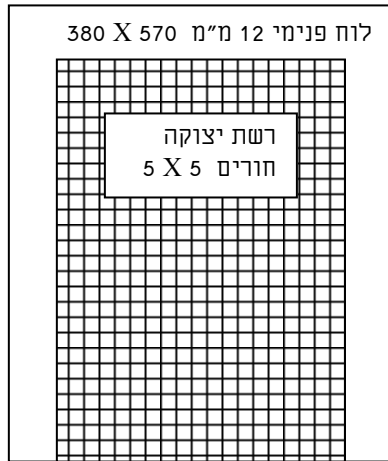

גג מעץ 15 מ"מ או פרספקט 8 מ"מ
220 X 700