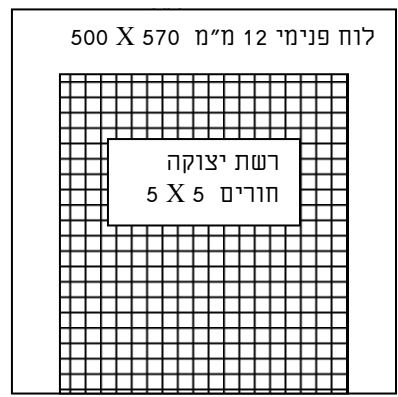

גג מעץ 15 מ"מ או פרספקט 8 מ"מ
220 X 700