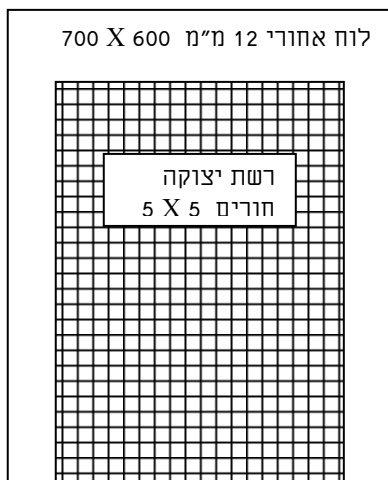

רשם וערך :
דוד גלזנר
050 - 395856