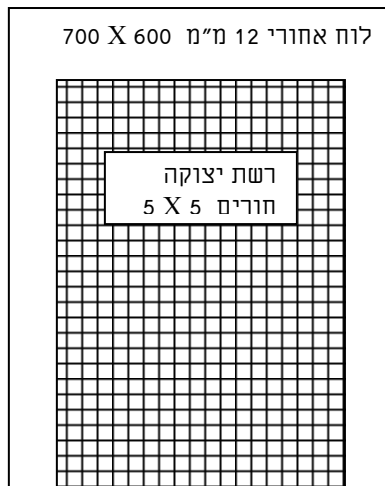

פּוֹתַח לַכֶּם חֵלוֹן שֶׁל הַזְדַּמְנוּיּוֹת...

תיבת לינה לעטלפים

(לפי North American Bat House Research Project ודיון עם צוות מרכז היונקים)

### 1. תיבה של תא אחד:

מראה מהצד:

החלקים:

לוח צד מעץ, בעובי 30 מ"מ  
חריצים ללוחות הפנימיים  
בעומק 15 מ"מ, רווחים 20 מ"מ  
84 מ"מ X 532 מ"מ. שפוע לגג

מרכז הציפורנות הבינלאומי בעמקים, כפר רופין 10850 טל: 050-395856 נייד: 050-395856