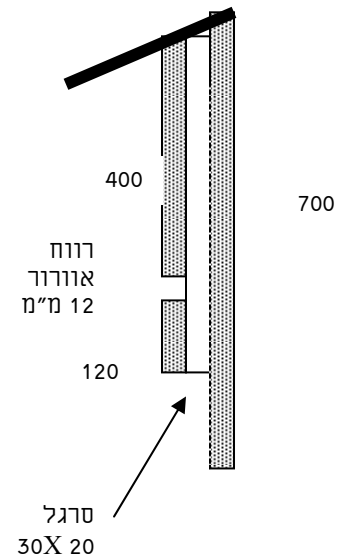

פּוֹתַח לַכֶּם חֵלוֹן שֶׁל הַזְדַּמְנוּיּוֹת...

תיבת לינה לעטלפים

(לפי North American Bat House Research Project ודיון עם צוות מרכז היונקים)

### 1. תיבה של תא אחד:

מראה מהצד:

החלקים:

לוח צד מעץ, בעובי 30 מ"מ  
חריצים ללוחות הפנימיים  
בעומק 15 מ"מ, רווחים 20 מ"מ  
84 מ"מ X 532 מ"מ. שפוע לגג

מרכז הציפורנות הבינלאומי בעמקים, כפר רופין 10850 טל: 050-395856 נייד: 050-395856

2. תיבה של שלושה תאים :

החלקים :

רשם וערך :  
דוד גלזנר  
050 - 395856

גג מעץ 15 מ"מ או פרספקט 8 מ"מ  
220 X 700