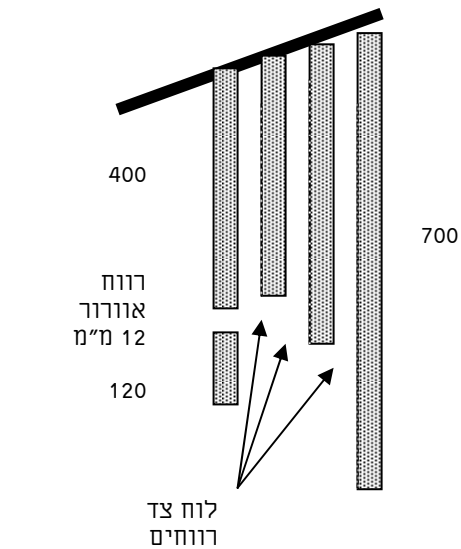

### 1. תיבה של תא אחד:

מראה מהצד:

החלקים:

לוח צד מעץ, בעובי 30 מ"מ  
חריצים ללוחות הפנימיים  
בעומק 15 מ"מ, רווחים 20 מ"מ  
84 מ"מ X 532 מ"מ. שפוע לגג

מרכז הציפורנות הבינלאומי בעמקים, כפר רופין 10850 טל: 050-395856 נייד: 050-395856

2. תיבה של שלושה תאים :

החלקים :

רשם וערך :  
דוד גלזנר  
050 - 395856

גג מעץ 15 מ"מ או פרספקט 8 מ"מ  
220 X 700